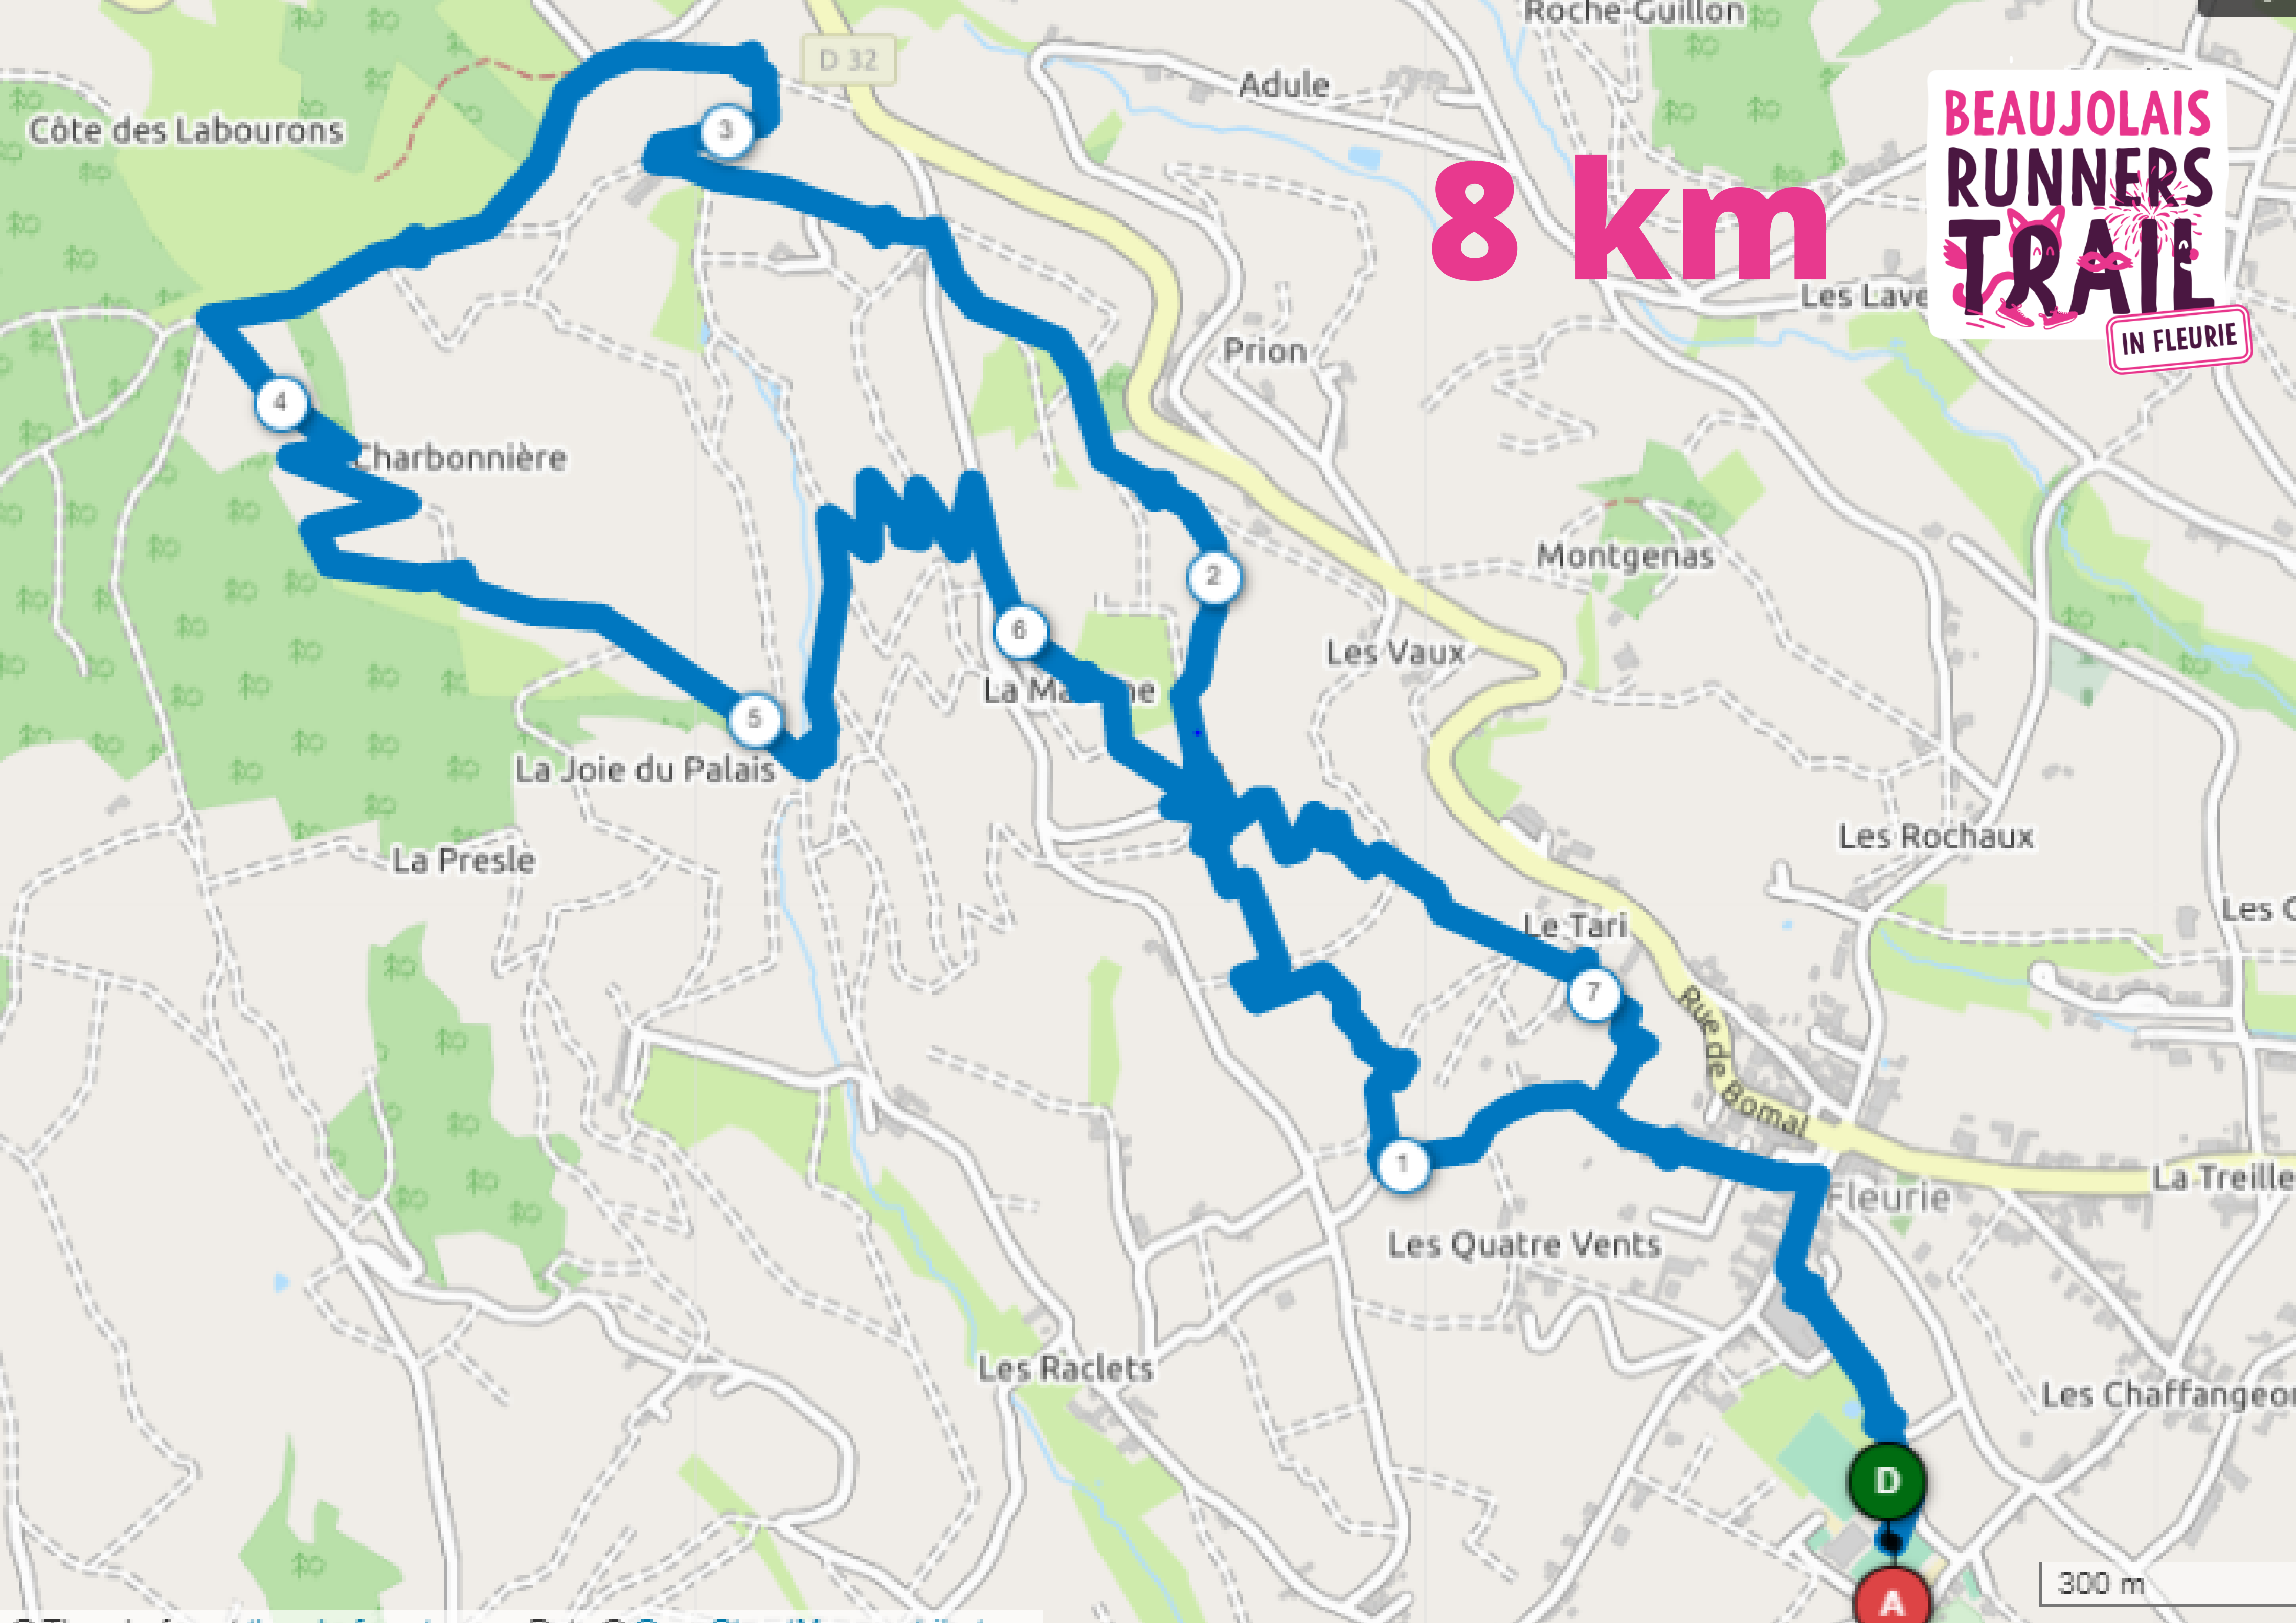

8 km

Côte des Labourons

D 32

Adule

Montgenas

Charbonnière

Prion

Les Vaux

La Mairie

La Joie du Palais

La Presle

Les Rochaux

Le Tari

Rue de Bomal

La Treille

Fleurie

Les Quatre Vents

Les Raclets

Les Chaffangeon

300 m

D

A